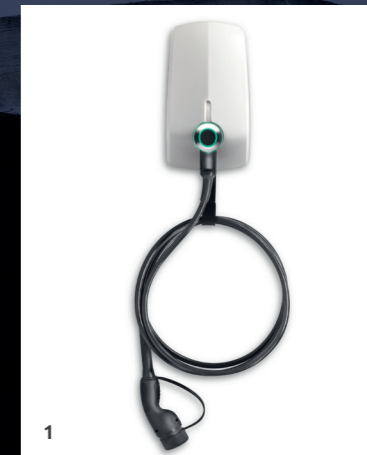

ORIGINÁLNÍ
PŘISLUŠENSTVÍ

ZPŮSOBY DOBÍJENÍ

Nabízené doplňky určené pro dobíjení vašeho nového SUV CITROËN C5 Aircross byly zvoleny s ohledem na různé elektroinstalace v domácnostech. Široká nabídka kabelů vám umožní dobíjet kdekoli, ať už jste doma či na dovolené. Pro větší jistotu zvolte univerzální dobíjecí sadu Premium. Více informací získáte u svého prodejce CITROËN.